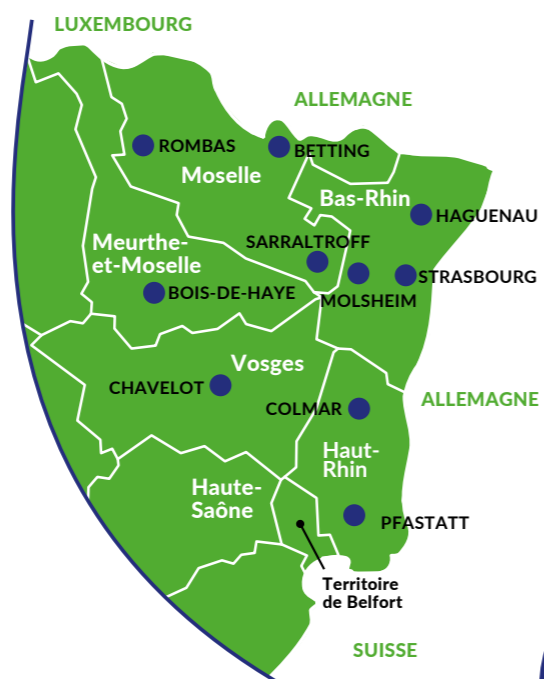

OBJECTIF **ZÉRO** déchet ultime pour **100%** ressources

LE RÉSEAU RECYPARC

OUVERT
DU LUNDI
AU VENDREDI
DE 8h* > 12h
ET 13h > 16h

© Schroll - 12/2022

* à partir de 7h, avec un badge, sur les sites de Schroll Colmar et Strasbourg