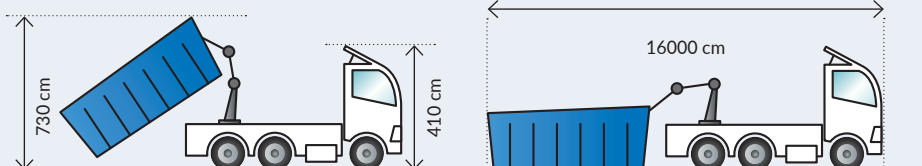

DONNÉES TECHNIQUES

ENCOMBREMENT TYPE

Type	BENNE 10	BENNES 20			BENNES 30		
		ouverte	à toit coulissant	à couvercles	ouverte	à toit fixe	à toit coulissant
Contenance en m ³	7/10	18/20	18/20	17/20	28/32	28/32	28/32
Longueur en mm	6500	6500	6500	6500	6500	6500	6500
Largeur en mm	2500	2500	2500	2500	2500	2500	2450
Hauteur en mm	950	1500	1700	1700 hauteur de trappes 1250	2500	2600	2650
Poids moyen à vide en tonnes	1,8	2,2	2,8	2,2	2,7	3,0	3,3